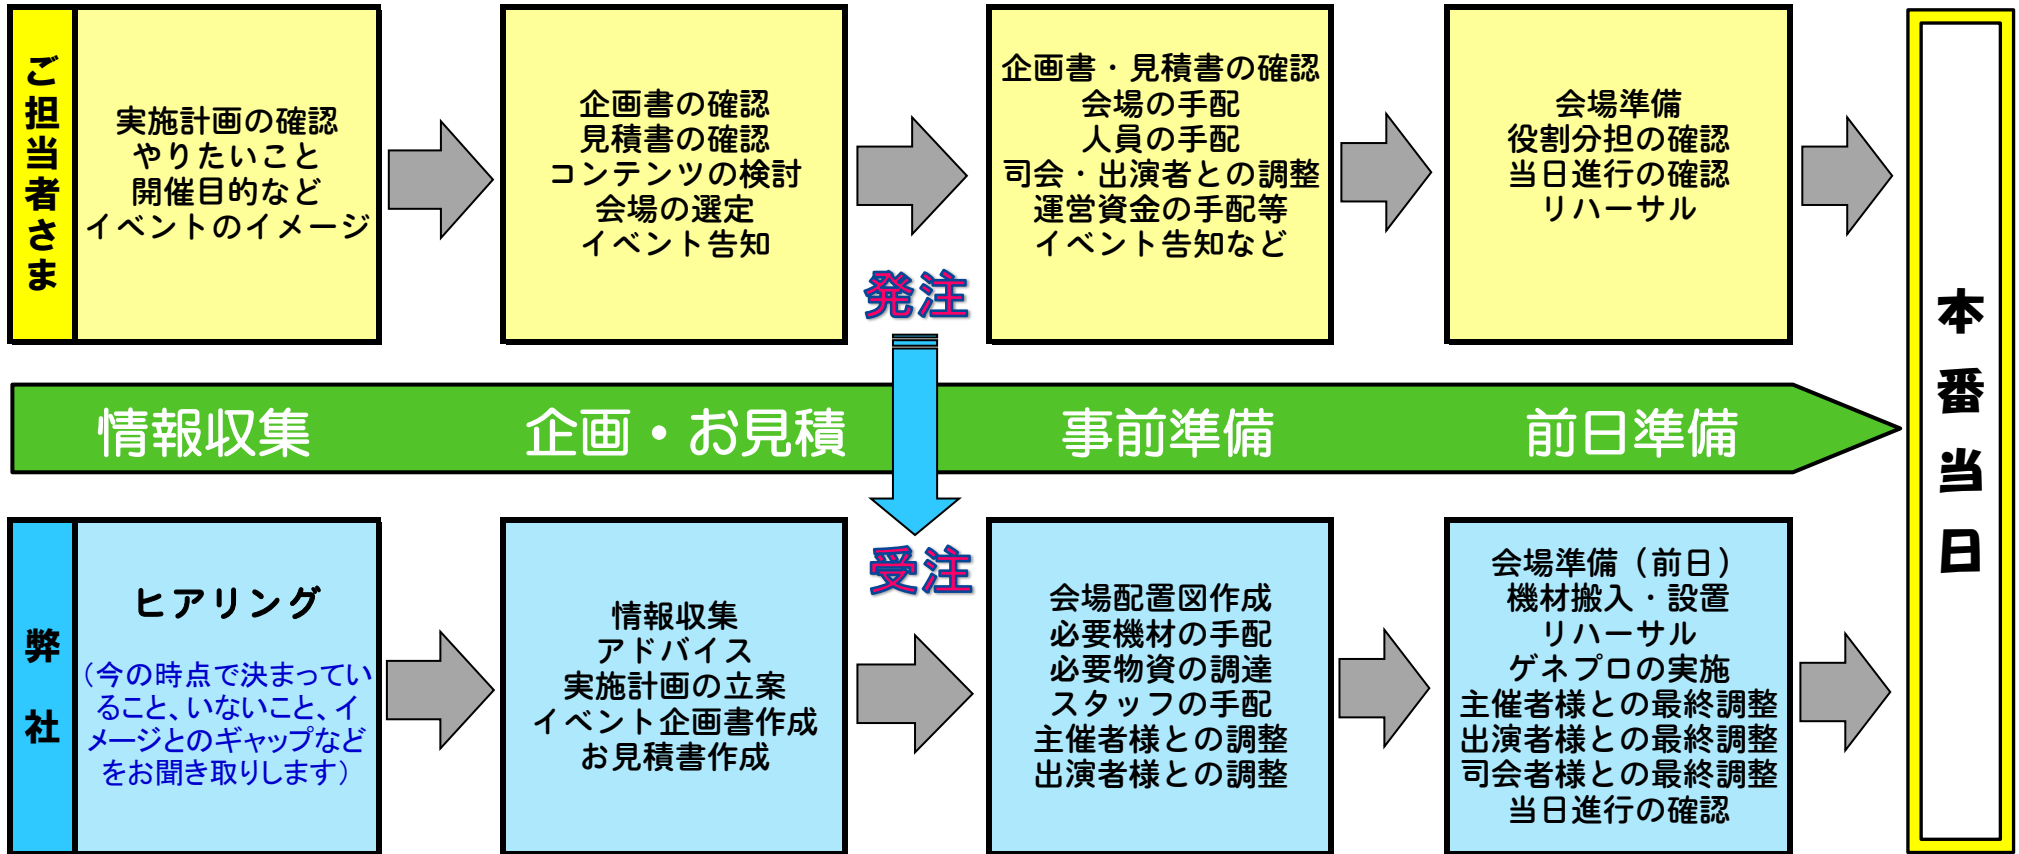

イベント例

(小中規模の音楽イベントを例に)

プランニングフローチャート

- 弊社では、舞台音響照明のほか、ステージの手配、電源車の手配等も行っております。
- 地元歌手やプロの歌手、生バンド等の手配もいたします。また司会MCの手配もできますのでお気軽にご相談ください。

最初のお打合せから本番までこんな形で進んでゆきます(あくまで一例です。状況により適宜対応いたします)